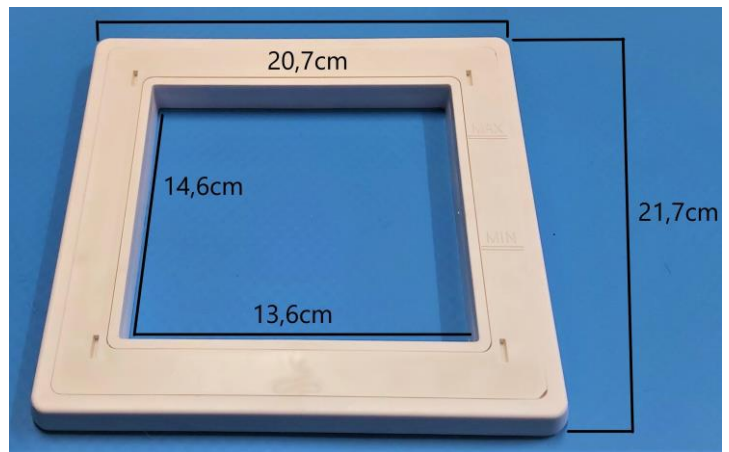

Kołnierze dociskające uszczelki do skimmerów

e42405

a-050-b34

e01250

e43207

e01214

rs-14

e42314